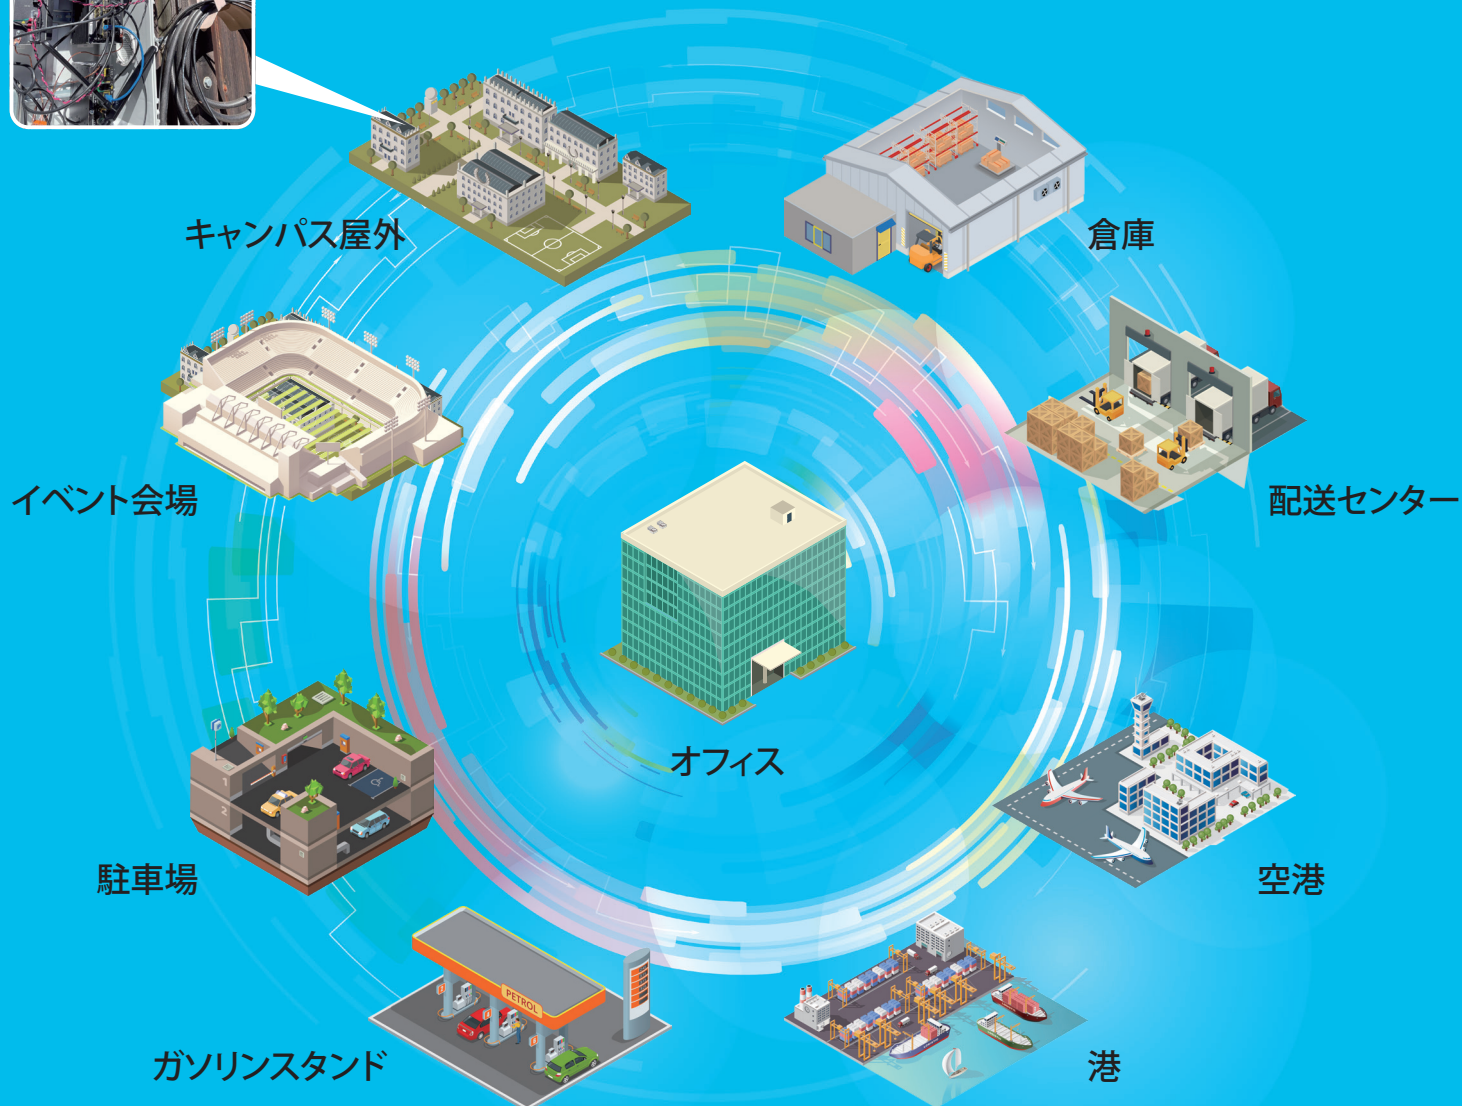

# 屋外でも使える！ Cisco IE シリーズ スイッチ

シスコ特別オファーのご案内\*

2021年  
7月末まで  
期間限定

4台のご購入で、もう1台を無料でご提供！

シスコには、屋外でも使えるネットワークスイッチがあります。  
オフィスで利用するシスコスイッチとまとめて統合管理も可能。  
今ならお得に購入できる特別オファーで、ぜひ導入をご検討ください。

\* 特別オファーの詳細は、裏面に記載のメールアドレスへお問い合わせください。

コスト削減に効果あり

Cisco DNA Center 対応

屋外用キャビネットが不要\*

\* スイッチのモデルや設置環境、要件 / 用途に依存。

屋内 / 屋外を一元管理可能

Catalyst スイッチ

IE スイッチ