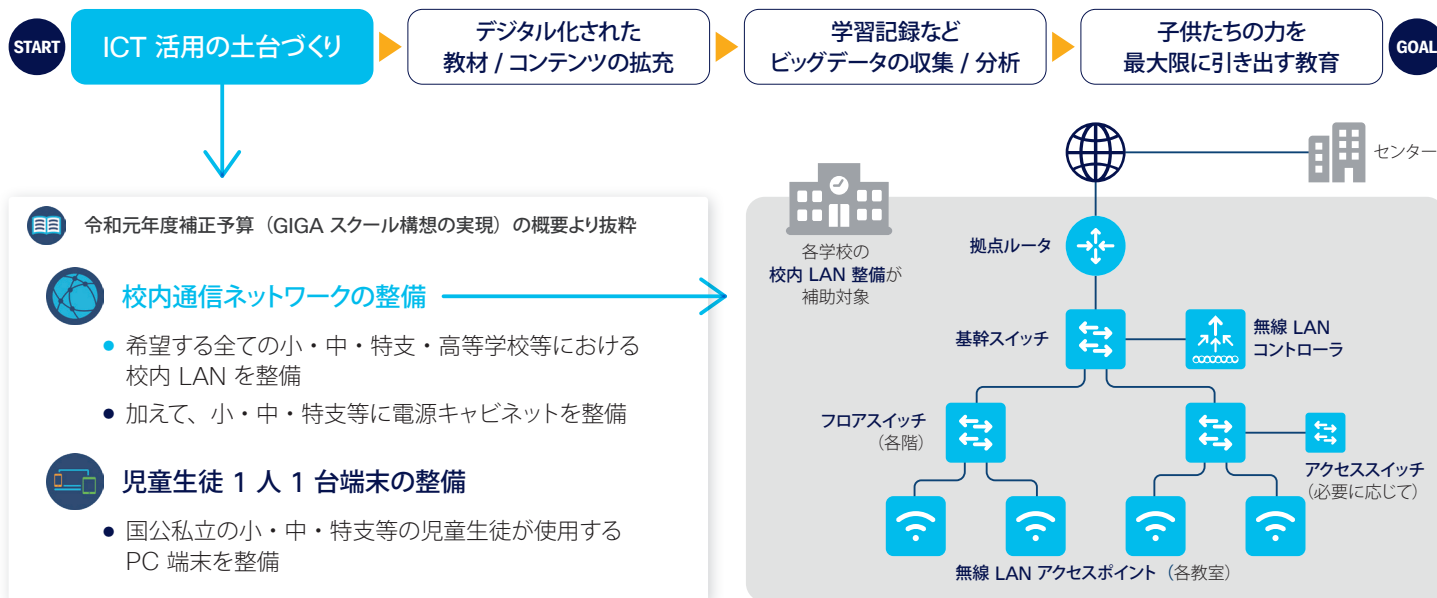

次世代の教育現場を作るお手伝いをさせていただきます！

次世代の教育現場——GIGA スクール構想とは？

GIGA (Global and Innovation Gateway for ALL) スクール構想とは、子供たち一人ひとりに個別最適化された、創造性を育む教育 ICT 環境を実現するために、児童生徒 1 人 1 台端末と高速大容量の通信ネットワークを一体的に整備する、文部科学省所管の補助事業です。

シスコが考える構想実現に向けた 3 つのポイント

- 安定** 児童生徒 1 人 1 台端末環境で、デジタル教材による快適な学習環境を実現。教師や生徒がストレスなく授業を行える / 受けられることが重要。
- 安全** 情報漏洩を防止するなど、セキュリティリスクを抑制。教師が不安なく授業に集中できることが重要。
- 安心** 平常時にも障害時にも期待どおり利用できることが前提。製品の仕様だけでは把握しにくい、製品シェアや導入実績の確認が必要。

——シスコならオンプレミスもクラウドも、またはその組み合わせも可能——

お客様の
ニーズ

- 管理する学校数が多い
- 構築期間を短縮したい
- 各学校には一部の管理権限のみ与えたい

クラウド

クラウド

特長

- 無線 LAN コントローラなどの購入が不要
無線 LAN を含むネットワーク機器をすべてクラウドで管理可能
- 機器のメンテナンスが簡単
機器のファームウェアは自動でアップデート可能
- ネットワークの柔軟な運用が可能
教育委員会には全学校の設定権限、各学校には自校の利用状況確認権限など、柔軟な権限設定が可能

- きめ細やかな設定が可能
業界標準の Cisco IOS をベースにした CLI で従来からの多様なテクノロジーを柔軟に設定可能
- 仮想ルーティングによるネットワークの仮想分割が可能
文科省のセキュリティポリシーに関するガイドラインで推奨された校務系 / 学習系ネットワークの分割を簡単に実現
- グローバルシェアトップの導入実績を持つ、デファクトスタンダード製品
多くの府省 / 自治体 / 企業が国内外問わず導入済み