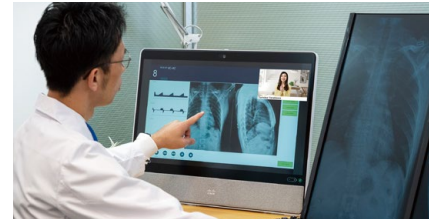

スマートフォンのように
直感的に操作できるタッチスクリーン

- 4K Ultra HD ディスプレイを装備
- 仮想背景 / 背景ぼかしてプライバシーを保護
- ワイヤレスで画面共有が可能
- USB-C 接続の外部ディスプレイとして利用可能
- Cisco Webex 以外の Web 会議にも活用

こんな利用シーンに最適です

- 役員会議
- 顧客との商談
- デザイン会議
- オンラインイベントの運営
- 医療現場
- 教育現場
- 放送
- 金融/行政機関の無人窓口 など

1対1の接続はもちろん、 Webex や他社サービス※との接続により 最大 100,000 名までの規模の会議、研修、イベントを 高品質で開催できます。

※Microsoft Teams、Zoom など

重要な会議

経営者や役員のお宅に Webex Desk Pro を設置すれば、重要な会議や商談を自宅からより確実に行えるようになります。

授業、講義

教員や大学教授のお宅などで Webex Desk Pro を使い、デジタルホワイトボードを活用したオンライン授業を実施できます。

診療

病院や医院に Webex Desk Pro を設置して、対面での会話が難しい場合に専門家同士が常に十全に対応できる環境を実現します。

商談、窓口

お客様に店舗にご足労いただくことなく、オンラインで商談。効率的に商談のスケジュールを調整できます。

イベント、研修

背景に資料を表示し、その上にプレゼンターの映像を配置することができるので、没入感のある説明ができます。

習いごと

高画質、高音質で、リモートでも対面のリアルなやり取りに近い状態で教えることができます。