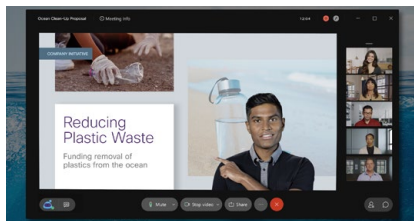

診療

病院や医院に Webex Desk Pro を設置して、対面での会話が難しい場合に専門家同士が常に十全に対応できる環境を実現します。

商談、窓口

お客様に店舗にご足労いただくことなく、オンラインで商談。効率的に商談のスケジュールを調整できます。

イベント、研修

背景に資料を表示し、その上にプレゼンターの映像を配置することができるので、没入感のある説明ができます。

習いごと

高画質、高音質で、リモートでも対面のリアルなやり取りに近い状態で教えることができます。